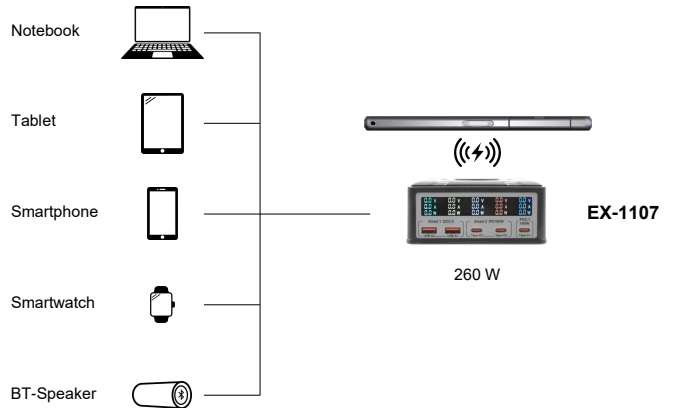

Bild / Picture

Anwendung / Application

Multifunktionale Ladestation für 6 Geräte, 260 W

Multifunctional Charging Station for 6 Devices, 260W

Beschreibung

Description

Die EX-1107 ist eine Multiport-Ladestation mit integriertem Wireless Charger und einer Gesamtleistung von 260 W. Sie verfügt über drei USB-C Power Delivery (PD) Ports einer Leistung von bis zu 140 W zum Laden von Notebooks/MacBooks und zwei Schnellladeanschlüsse für Quick Charge 3.0-kompatible Geräte. Zusätzlich können Qi-kompatible Smartphones, TWC-Headsets etc. auf der Oberseite kabellos aufgeladen werden. Der Clou: Das Display zeigt für jeden Port sowohl Ladespannung, als auch Ladestrom und Ladeleistung an.

The EX-1107 is a multi-port charging station with an integrated wireless charger and a total output of 260W. It has three USB-C Power Delivery (PD) ports with up to 140W for charging notebooks/MacBooks and two fast charging ports for Quick Charge 3.0 compatible devices. Qi-compatible smartphones, TWC headsets and more can also be charged wirelessly from the top. The highlight: the display shows the charging voltage, charging current and charging power for each port.

System / OS

Geprüft / Approved

Spezifikation

Specification

Anschlüsse:	3x USB-C 2x USB-A 1x Netzkabel	Connectors:	3x USB-C 2x USB-A 1x Power cord
Betriebstemperatur :	-20°C bis +40°C Celsius	Operating temperature :	-20°F up to 104°F Fahrenheit
Lagertemperatur:	-20°C bis +85°C Celsius	Storage temperature:	-20°F up to 167°F Fahrenheit
Rel. Luftfeuchtigkeit:	5% bis 95%	Rel. Humidity:	5% to 95%
Stromversorgung:	110 - 240 VAC, 50/60 Hz	Current Supply:	110 - 240 VAC, 50/60 Hz
Leistungsverbrauch:	0.5 Watt	Power consumption:	0.5 Watt
Abmessung:	118.00 x 128.00 x 52.00 mm	Size:	118.00 x 128.00 x 52.00 mm
Gewicht:	646 g	Weight:	646 g
EAN:	4718359011078	EAN:	4718359011078
Ursprungsland:	China	Country of origin:	China
Lieferumfang:	EX-1107, Netzkabel 1.2 m	Packaging contents:	EX-1107, Power cord 1.2 m